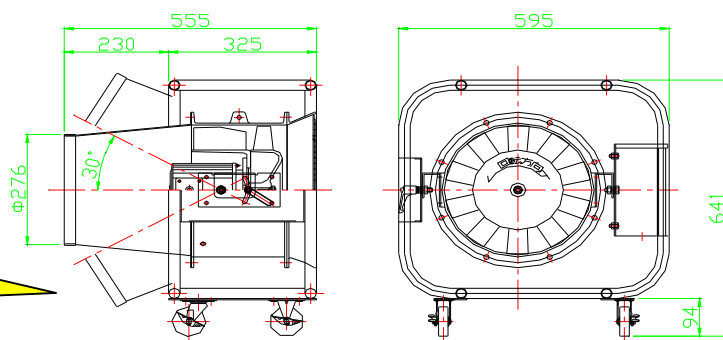

使用可能最大ホース長さ：
水道口から30m迄
※標準セットでは10mホース
(オプション対応で20m延長
ホースも御座います。)

【設置・使用時注意点】

効率的な噴霧の為
「ノズル」の吹き出し方向
を内側へ向けて下さい。

※ノズル1ヶ当り
43.8mL/分の噴霧量

「リング取付クリップ」は
首振フレキシブル対応

「分岐(Y字)蛇口」を
使用する場合 片側のみ
ミスト側へ取付し片方は
原則的に閉めて使用下さい。
片方は手洗いなど一時的な
使用のみに留めて下さい。
2方向流水時はミスト

寸法図

起動電流値
(最大3.3A)

風量46m³/min
風圧127pa

※上下に各30°
向きの変更可能

御問合せ先

管 機 械

- 本 社 〒550-0015
- 大 阪 支 店 営業1部(土木)
- 営業2部(建築)
- 営業3部(土木建築)
- 東 京 支 店 〒101-0042

□ 名古屋営業所 〒455-0008