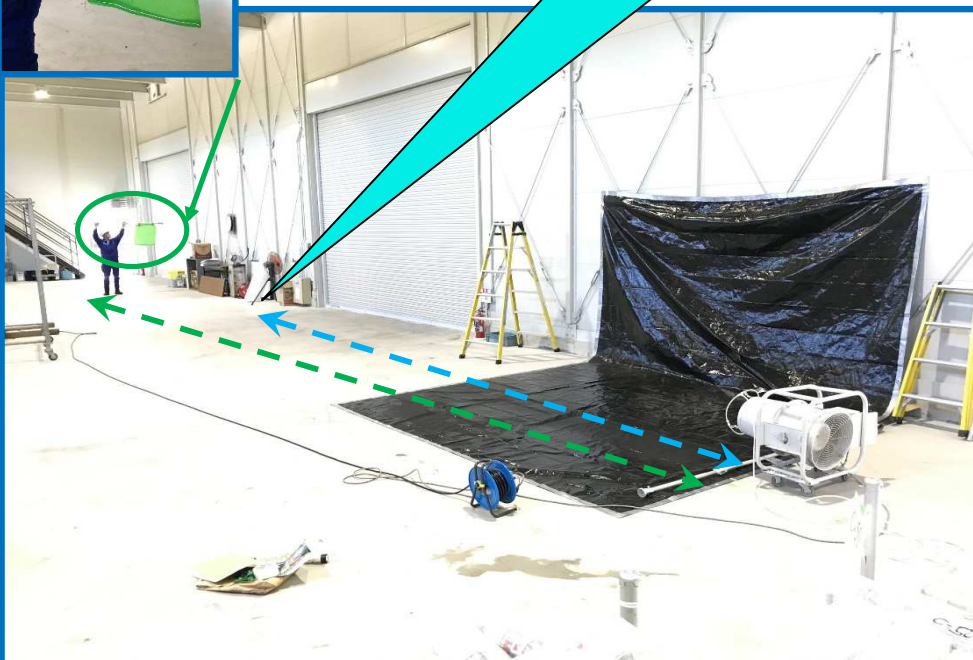

- 1. コンパクト!** 小型軽量な軸流送風機です!
重量35kg 電源は100V キャスター付き
- 2. サイレント!** 従来の送風機に比べて1/26(音量)の静かさ!
作動音68db (従来機を82dbとする)

上記特徴に「SGミスト装置」を付け清涼効果UP♪

実測 約15m先まで送風可能

ミストは約10m噴霧可能

ミスト装置（販売品）標準部品表と取付注意点

【ミスト装置標準セット内容】

- ・ノズル300径リング
(ノズル3ヶ付き)
 - ・10mホース
 - ・分岐(Y字)蛇口、直管蛇口
 - ・リング取付クリップ4ヶ
- 以上セットしておりますので
現場で即取付可能です。

使用可能最大ホース長さ：
水道口から30m迄
※標準セットでは10mホース
(オプション対応で20m延長
ホースも御座います。)

【設置・使用時注意点】

効率的な噴霧の為
「ノズル」の吹き出し方向
を内側へ向けて下さい。

※ノズル1ヶ当り
43.8mL/分の噴霧量

「リング取付クリップ」は
首振フレキシブル対応

「分岐(Y字)蛇口」を
使用する場合 片側のみ
ミスト側へ取付し片方は
原則的に閉めて使用下さい。
片方は手洗いなど一時的な
使用のみに留めて下さい。
2方向流水時はミスト