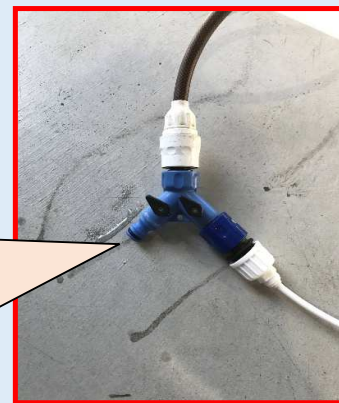

- 1. コンパクト!** 小型軽量な軸流送風機です!
重量35kg 電源は100V キャスター付き
- 2. サイレント!** 従来の送風機に比べて1/26(音量)の静かさ!
作動音68db (従来機を82dbとする)

上記特徴に「SGミスト装置」を付け清涼効果UP♪

実測 約15m先まで送風可能

ミストは約10m噴霧可能

ミスト装置（販売品）標準部品表と取付注意点

【ミスト装置標準セット内容】

- ・ノズル300径リング
(ノズル3ヶ付き)
 - ・10mホース
 - ・分岐(Y字)蛇口、直管蛇口
 - ・リング取付クリップ4ヶ
- 以上セットしておりますので
現場で即取付可能です。

使用可能最大ホース長さ：
水道口から30m迄
※標準セットでは10mホース
(オプション対応で20m延長
ホースも御座います。)

【設置・使用時注意点】

効率的な噴霧の為
「ノズル」の吹き出し方向
を内側へ向けて下さい。

※ノズル1ヶ当り
43.8mL/分の噴霧量

「リング取付クリップ」は
首振フレキシブル対応

「分岐(Y字)蛇口」を
使用する場合 片側のみ
ミスト側へ取付し片方は
原則的に閉めて使用下さい。
片方は手洗いなど一時的な
使用のみに留めて下さい。
2方向流水時はミスト

寸法図

起動電流値
(最大3.3A)

風量46m³/min
風圧127pa

※上下に各30°
向きの変更可能

御問合せ先

管 機 械

- 本 社 〒550-0015
- 大 阪 支 店 営業1部(土木)
- 営業2部(建築)
- 営業3部(土木建築)
- 東 京 支 店 〒101-0042

□ 名古屋営業所 〒455-0008