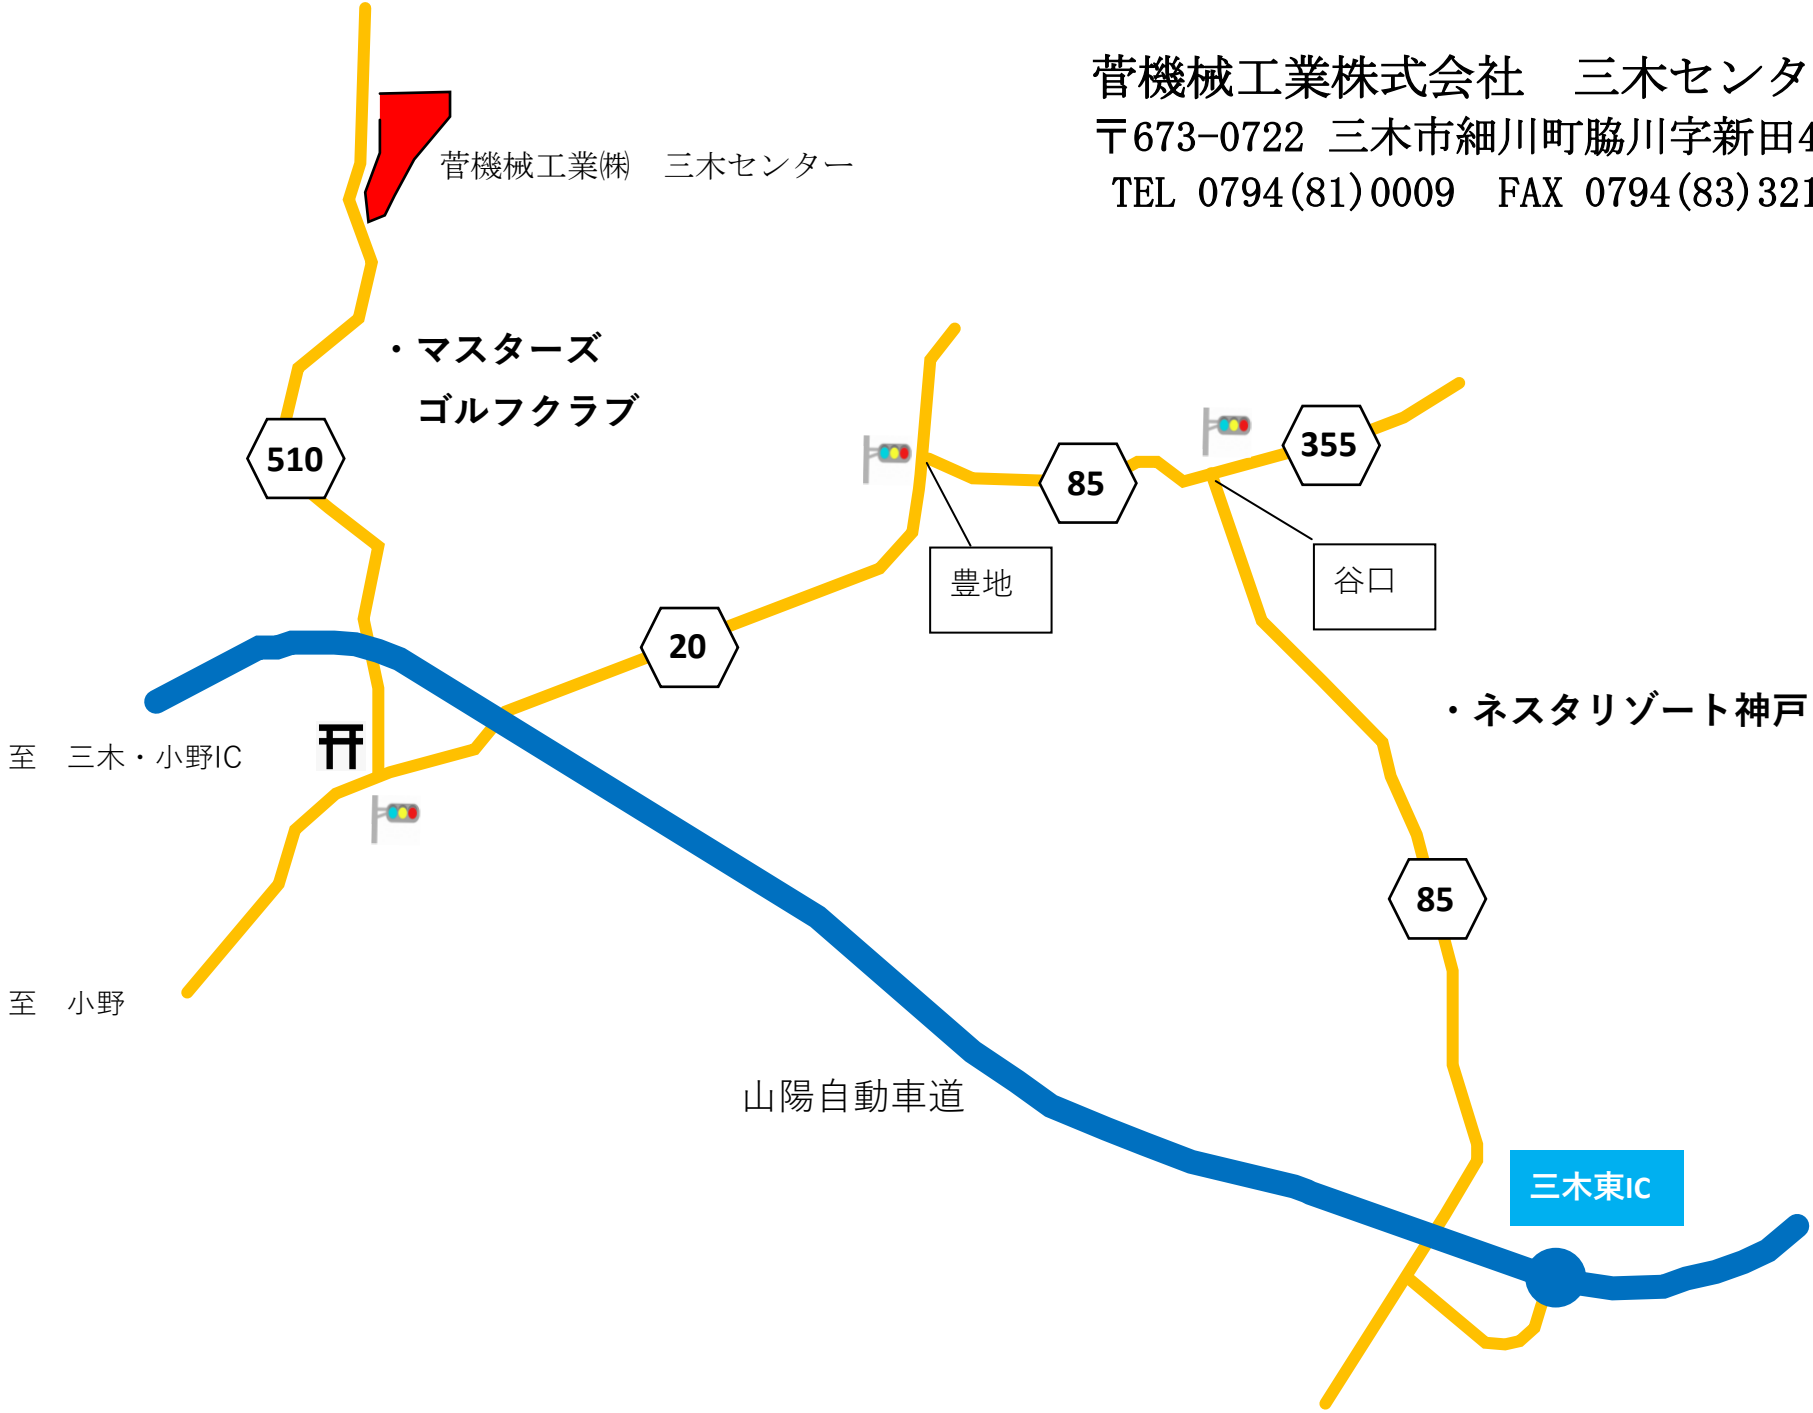

菅機械工業株式会社 三木センター

〒673-0722 三木市細川町脇川字新田455-252

TEL 0794(81)0009 FAX 0794(83)3213

菅機械工業(株) 三木センター

・マスターズ
ゴルフクラブ

510

85

355

豊地

谷口

20

85

・ネスタリゾート神戸

至 三木・小野IC

行

至 小野

山陽自動車道

三木東IC